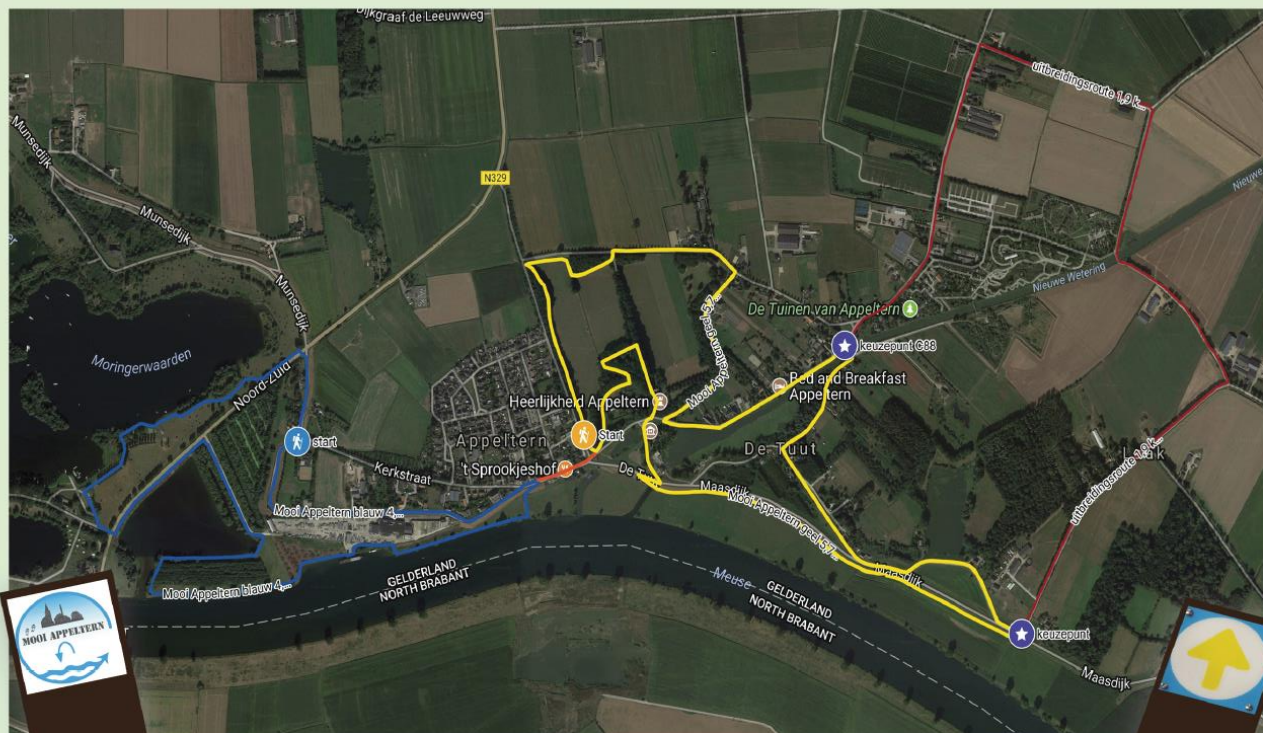

Wandel- en struinroute Mooi Appeltern

Mooi Appeltern blauw 4,6 km + Mooi Appeltern geel 5,7 km

De wandel- en struinroute Mooi Appeltern maakt een verbinding tussen mooie plekken van Appeltern. Twee routes (blauw en geel) kunnen gecombineerd worden tot een totale lengte van 10,9 km. De route leidt over de dijk, over mooie rustige weggetjes en over wat ruigere paden. Zorgt u dat het netjes blijft?

Voor meer informatie: www.mooi-appeltern.nl

in samenwerking met  uit@waarde

Kijk voor berichten over onze wandel- en struinroute op https://www.facebook.com/wandelenstruinroutemooiappeltern/?modal=admin_todo_tour